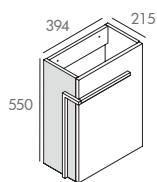

CIMON

Lave-mains

Corps en MFC - ép. 16 mm
Façade en MFC - ép. 19 mm
(panneaux de bois aggloméré et mélaminé)
Poignée en métal laqué noir

1 étagère en verre
4 coloris
Ouverture à gauche ou à droite
Livré sans vidage

CAISSONS

D-droite

Réf. CAIS-CIM400GB
Réf. CAIS-CIM400GQ
Réf. CAIS-CIM400GVM
Réf. CAIS-CIM400GC
Prix Public H.T. 185,00 €

Réf. CAIS-CIM400DB
Réf. CAIS-CIM400DQ
Réf. CAIS-CIM400DVM
Réf. CAIS-CIM400DC

PLAN-VASQUE

Vasque en résine
Réf. VAS-400RES
Prix Public H.T. 63,50 €

COLORIS DISPONIBLES

Mélaminé laqué mat

Mélaminé laqué texturé ou chêne