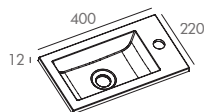

G-gauche

D-droite

Réf. CAIS-CIM400GB
Réf. CAIS-CIM400GQ
Réf. CAIS-CIM400GVM
Réf. CAIS-CIM400GC
Prix Public H.T. 185,00 €

Réf. CAIS-CIM400DB
Réf. CAIS-CIM400DQ
Réf. CAIS-CIM400DVM
Réf. CAIS-CIM400DC

PLAN-VASQUE