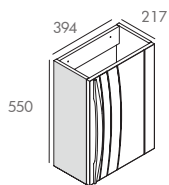

DAHLIA

Lave-mains

Corps et façade en MDF - ép. 19 mm
(panneaux de fibres à densité moyenne)
Poignée en noyer massif

1 étagère en verre

4 coloris

Porte réversible

Livré sans vidage

CAISSONS