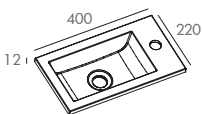

1 étagère en verre

4 coloris

Porte réversible

Livré sans vidage

CAISSONS

Réf. CAIS-DAHLIA400B 
Réf. CAIS-DAHLIA400BP 
Réf. CAIS-DAHLIA400C 
Réf. CAIS-DAHLIA400NM 
Prix Public H.T. 215,00 €

PLAN-VASQUE

Vasque en résine
Réf. VAS-400RES
Prix Public H.T. 63,50 €