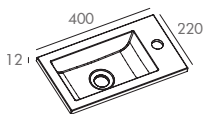

COLLECTION LAVE-MAINS

www.o-design.fr

 O'Design

ÉLYA

Lave-mains

Corps et façade en MDF - ép. 19 mm
(panneaux de fibres à densité moyenne)
Poignée en noyer massif

1 étagère en verre
2 coloris
Porte réversible
Livré sans vidage

CAISSONS

Réf. CAIS-ELYA400B 
Réf. CAIS-ELYA400G 
Prix Public H.T. 215,00 €

PLAN-VASQUE

Vasque en résine
Réf. VAS-400RES
Prix Public H.T. 63.50 €

COLORIS DISPONIBLES

Laqué mat

B - blanc craie M10

G - graphite M40