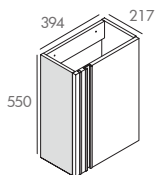

ÉLYA

Lave-mains

Corps et façade en MDF - ép. 19 mm
(panneaux de fibres à densité moyenne)
Poignée en noyer massif

1 étagère en verre
2 coloris
Porte réversible
Livré sans vidage

CAISSONS