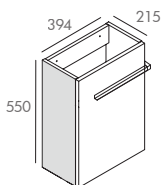

Corps en MFC - ép. 16 mm
Façade en MFC - ép. 19 mm
(panneaux de bois aggloméré et mélaminé)
Poignée en métal laqué noir

1 étagère en verre
4 coloris
Ouverture à gauche ou à droite
Livré sans vidage

CAISSONS