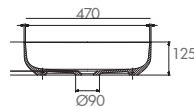

OPTIONS

PLANS À POSER
 en Solid Surface

DORIAN

PL-DORIAN800
 Prix Public H.T. 239,00 €
PL-DORIAN1000
 Prix Public H.T. 265,00 €
PL-DORIAN1200
 Prix Public H.T. 270,00 €

VASQUES À POSER
 en MineralMarmo®

DOFIN

VAS-480X320BM
 Prix Public H.T. 249,00 €

DONUT

Réf. VAS-D400X140BM
 Prix Public H.T. 239,00 €

1. Dahlia en 1000 finition laqué coton - Plan vasque Cinea - Robinetterie Drakar noire et champagne
 2. Dahlia finition laqué blanc craie 3. Plan vasque Cinea - Robinetterie Cronos rose or