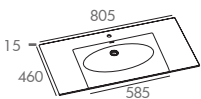

PLANS-VASQUES MineralMarmo®

VAS-CINEA800M
VAS-CINEA800B
Prix Public H.T. 203,00 €