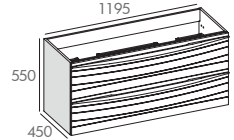

CELEST
Miroir à LED rétro-éclairant
Interrupteur infra-rouge

CAISSONS

800 mm

1000 mm

1200 mm

1200 mm

Simple vasque

Double vasque

CAIS-DAHLIA800B 
CAIS-DAHLIA800C 
CAIS-DAHLIA800BP 
 Prix Public H.T. 570,00 €

CAIS-DAHLIA1000B 
CAIS-DAHLIA1000C 
CAIS-DAHLIA1000BP 
 Prix Public H.T. 650,00 €

CAIS-DAH1200B-SC 
CAIS-DAH1200C-SC 
CAIS-DAH1200BP-SC 
 Prix Public H.T. 710,00 €