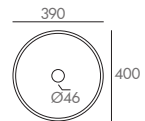

OPTIONS

PLANS À POSER
 en Solid Surface

DORIAN

PL-DORIAN800
 Prix Public H.T. 239,00 €
PL-DORIAN1000
 Prix Public H.T. 265,00 €
PL-DORIAN1200
 Prix Public H.T. 270,00 €

VASQUES À POSER
 en MineralMarmo®

DOFIN

VAS-480X320BM
 Prix Public H.T. 249,00 €

DONUT

Réf. VAS-D400X140BM
 Prix Public H.T. 239,00 €

1. Dahlia en 1000 finition laqué coton - Plan vasque Cinea - Robinetterie Drakar noire et champagne
 2. Dahlia finition laqué blanc craie 3. Plan vasque Cinea - Robinetterie Cronos rose or