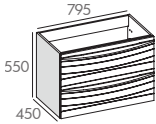

CELEST
Miroir à LED rétro-éclairant
Interrupteur infra-rouge

CAISSONS

800 mm

1000 mm

1200 mm

1200 mm

Simple vasque

Double vasque