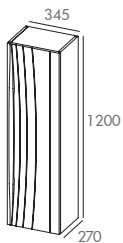

COLONNE

DAHLIA-C1200B
DAHLIA-C1200C
DAHLIA-C1200BP
Prix Public H.T. 375,00 €

OPTIONS

PLANS À POSER
en Solid Surface

DORIAN