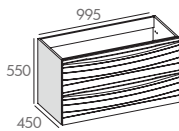

CAIS-DAHLIA1000B
CAIS-DAHLIA1000C
CAIS-DAHLIA1000BP
Prix Public H.T. 650,00 €