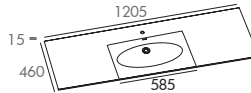

CELEST
Miroir à LED rétro-éclairant
Interrupteur infra-rouge

CAISSONS

800 mm

1000 mm

1200 mm

1200 mm

Simple vasque

Double vasque

CAIS-DAHLIA1200B 
CAIS-DAHLIA1200C 
CAIS-DAHLIA1200BP 
 Prix Public H.T. 740,00 €

PLANS-VASQUES MineralMarmo®

VAS-CINEA800M
VAS-CINEA800B
 Prix Public H.T. 203,00 €

VAS-CINEA1000M
VAS-CINEA1000B
 Prix Public H.T. 243,80 €

VAS-CINEA1200M-SC
VAS-CINEA1200B-SC
 Prix Public H.T. 284,60 €

VAS-CINEA1200M-DV
VAS-CINEA1200B-DV
 Prix Public H.T. 325,40 €

COLONNE

DAHLIA-C1200B 
DAHLIA-C1200C 
DAHLIA-C1200BP 
 Prix Public H.T. 375,00 €