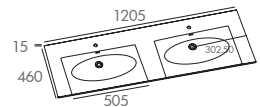

VAS-CINEA1200M-DV
VAS-CINEA1200B-DV
Prix Public H.T. 325,40 €