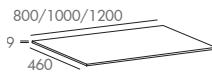

CAIS-DAHLIA1200B 
CAIS-DAHLIA1200C 
CAIS-DAHLIA1200BP 
 Prix Public H.T. 740,00 €

PLANS-VASQUES MineralMarmo®

VAS-CINEA800M
VAS-CINEA800B
 Prix Public H.T. 203,00 €

VAS-CINEA1000M
VAS-CINEA1000B
 Prix Public H.T. 243,80 €

VAS-CINEA1200M-SC
VAS-CINEA1200B-SC
 Prix Public H.T. 284,60 €

VAS-CINEA1200M-DV
VAS-CINEA1200B-DV
 Prix Public H.T. 325,40 €

COLONNE

DAHLIA-C1200B 
DAHLIA-C1200C 
DAHLIA-C1200BP 
 Prix Public H.T. 375,00 €

OPTIONS

PLANS À POSER
 en Solid Surface

DORIAN

PL-DORIAN800
 Prix Public H.T. 239,00 €
PL-DORIAN1000
 Prix Public H.T. 265,00 €
PL-DORIAN1200
 Prix Public H.T. 270,00 €

VASQUES À POSER
 en MineralMarmo®

DOFIN