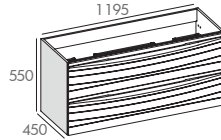

CELEST
Miroir à LED rétro-éclairant
Interrupteur infra-rouge

CAISSONS

800 mm

1000 mm

1200 mm

1200 mm

Simple vasque

Double vasque

CAIS-DAHLIA800B 
CAIS-DAHLIA800C 
CAIS-DAHLIA800BP 
 Prix Public H.T. 570,00 €

CAIS-DAHLIA1000B 
CAIS-DAHLIA1000C 
CAIS-DAHLIA1000BP 
 Prix Public H.T. 650,00 €

CAIS-DAH1200B-SC 
CAIS-DAH1200C-SC 
CAIS-DAH1200BP-SC 
 Prix Public H.T. 710,00 €