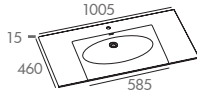

VAS-CINEA1000M
VAS-CINEA1000B
Prix Public H.T. 243,80 €